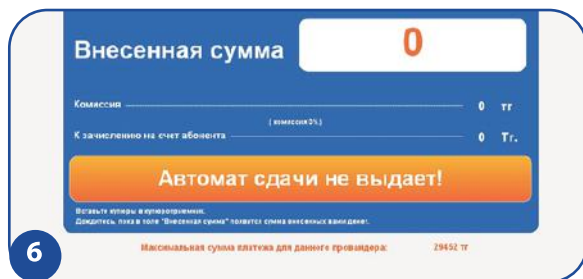

Введите Ваши Фамилию и Имя

Подтвердите правильность введенных данных и внесите оплату. Возьмите чек