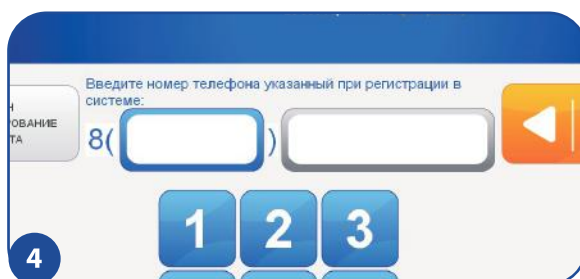

# Инструкция по оплате через QIWI Терминал

Выберите «Другие услуги»

Выберите «Другие услуги»

Перейдите на страницу 6 и нажмите кнопку SANIYA MAKE UP

Введите номер Вашего телефона, указанного при регистрации, и нажмите кнопку ВПЕРЕД