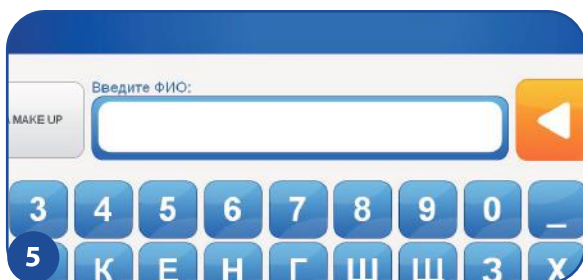

# Инструкция по оплате через QIWI Терминал

Выберите «Другие услуги»

Выберите «Другие услуги»

Перейдите на страницу 6 и нажмите кнопку SANIYA MAKE UP

Введите номер Вашего телефона, указанного при регистрации, и нажмите кнопку ВПЕРЕД